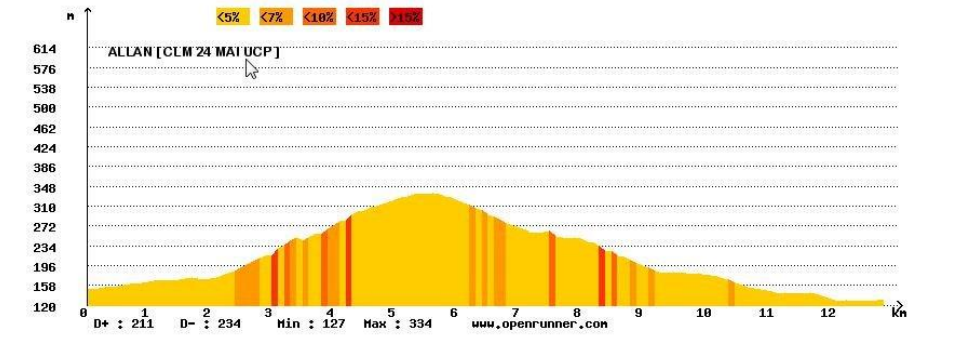

CONTRE LA MONTRE

Allan - Roussas

Samedi 2 Septembre 2017 – 8^{ème} édition

Contre la montre individuel 12.9 km

Ouvert à tous

Horaire :

Premier départ 13H00
Dernier départ : 15H30

Inscriptions